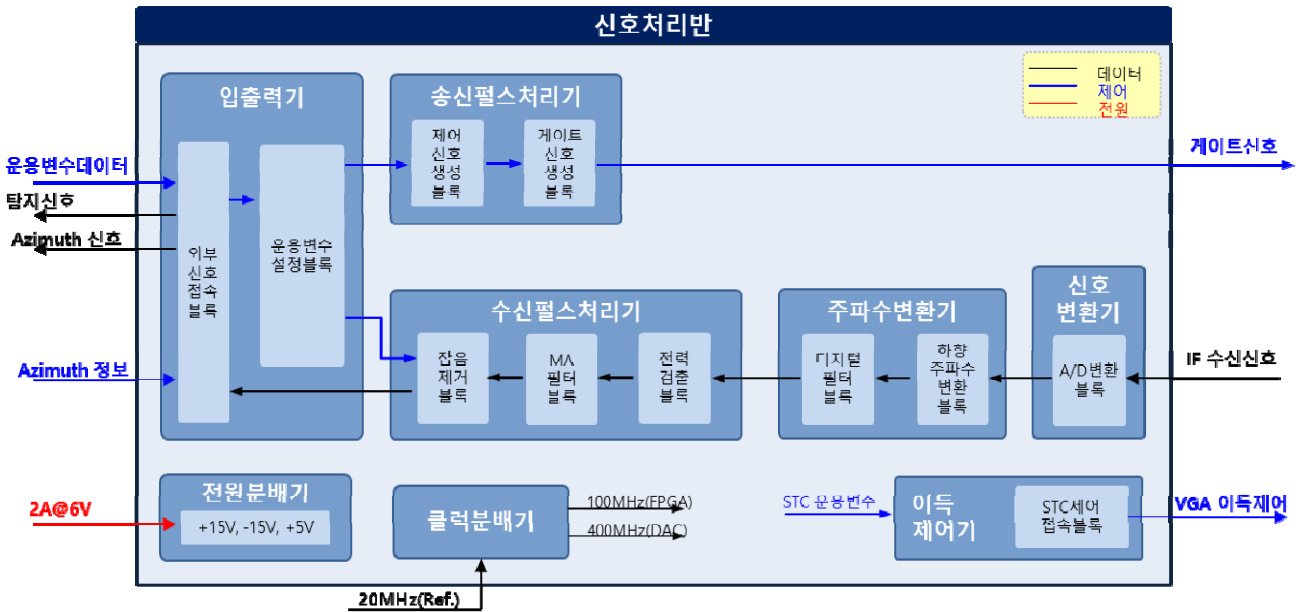

레이더 펄스를 발생하여 RF송신 반으로 전송하고 목표물로부터 반사된 신호를 RF수신 반으로 부터 전달받아 신호 처리하여 탐지결과를 시현기로 전달하는 기능을 수행.

Specifications

항목	사양 및 설명
크기	180 W x 160 L x 30 H mm 이하
중량	1 kg 이하
IF 주파수	75 MHz
펄스폭	Short : 0.075 us
	Middle : 0.25 us
	Long : 1 us
PRF	Short : 2250 Hz
	Middle : 1200 Hz
	Long : 500Hz
전원	+12 @ 0.5 A
	+6V @ 3.5 A

Block Diagram

H/W