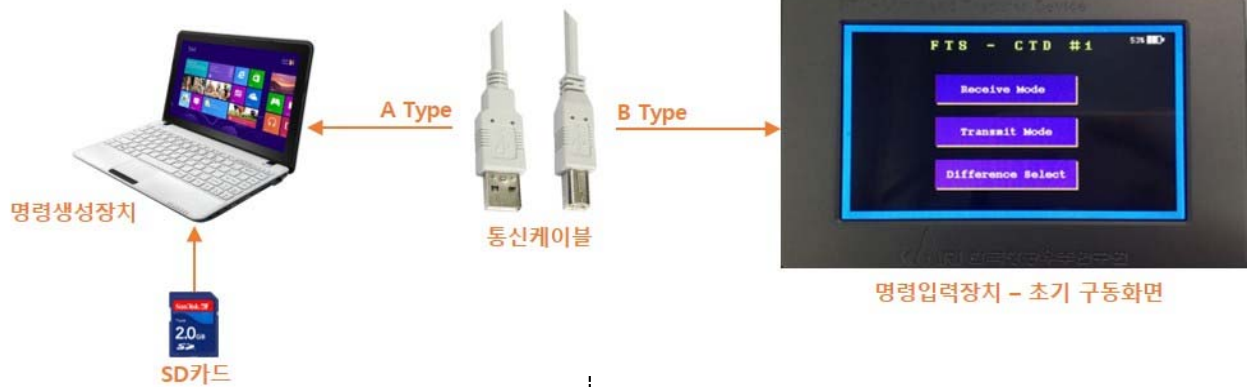

Operation Concept