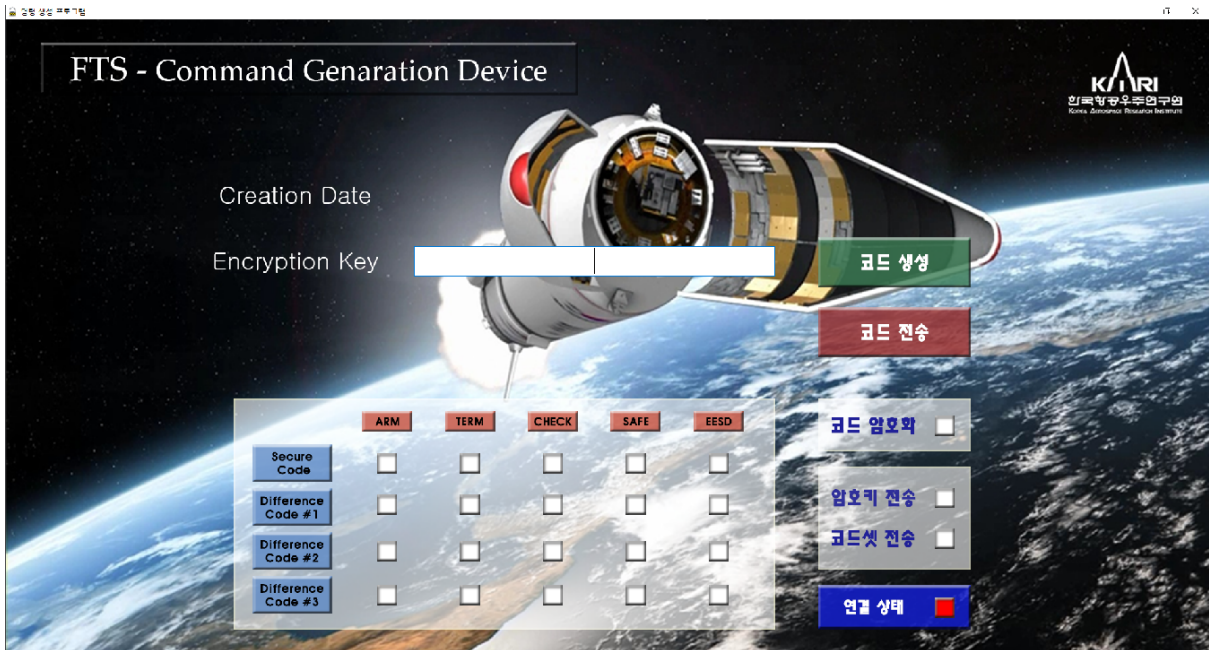

Description

명령입력장치는 '비행중단장치(FTSU)'가 '지상통제국'과의 통신에 사용하는 명령 코드셋 '비행중단 명령생성 프로그램'으로 부터 생성 및 암호화 된 코드를 입력 받아 '비행중단장치(FTSU)', '지상통제국'에 암호화 된 명령 코드셋을 전송하는 장치이다.

Main Features

- IRIG 표준 RCC 319-99, RCC 313-01
- 작고 가벼운 무게
- 긴 작동 시간

Operation Concept

GUI

[명령생성 프로그램]

[명령입력장치]